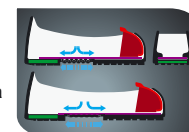

Palmita Anti Perfuração - Não Metálica
Palmita Anti Perfuração - Calcanhar - Metálica